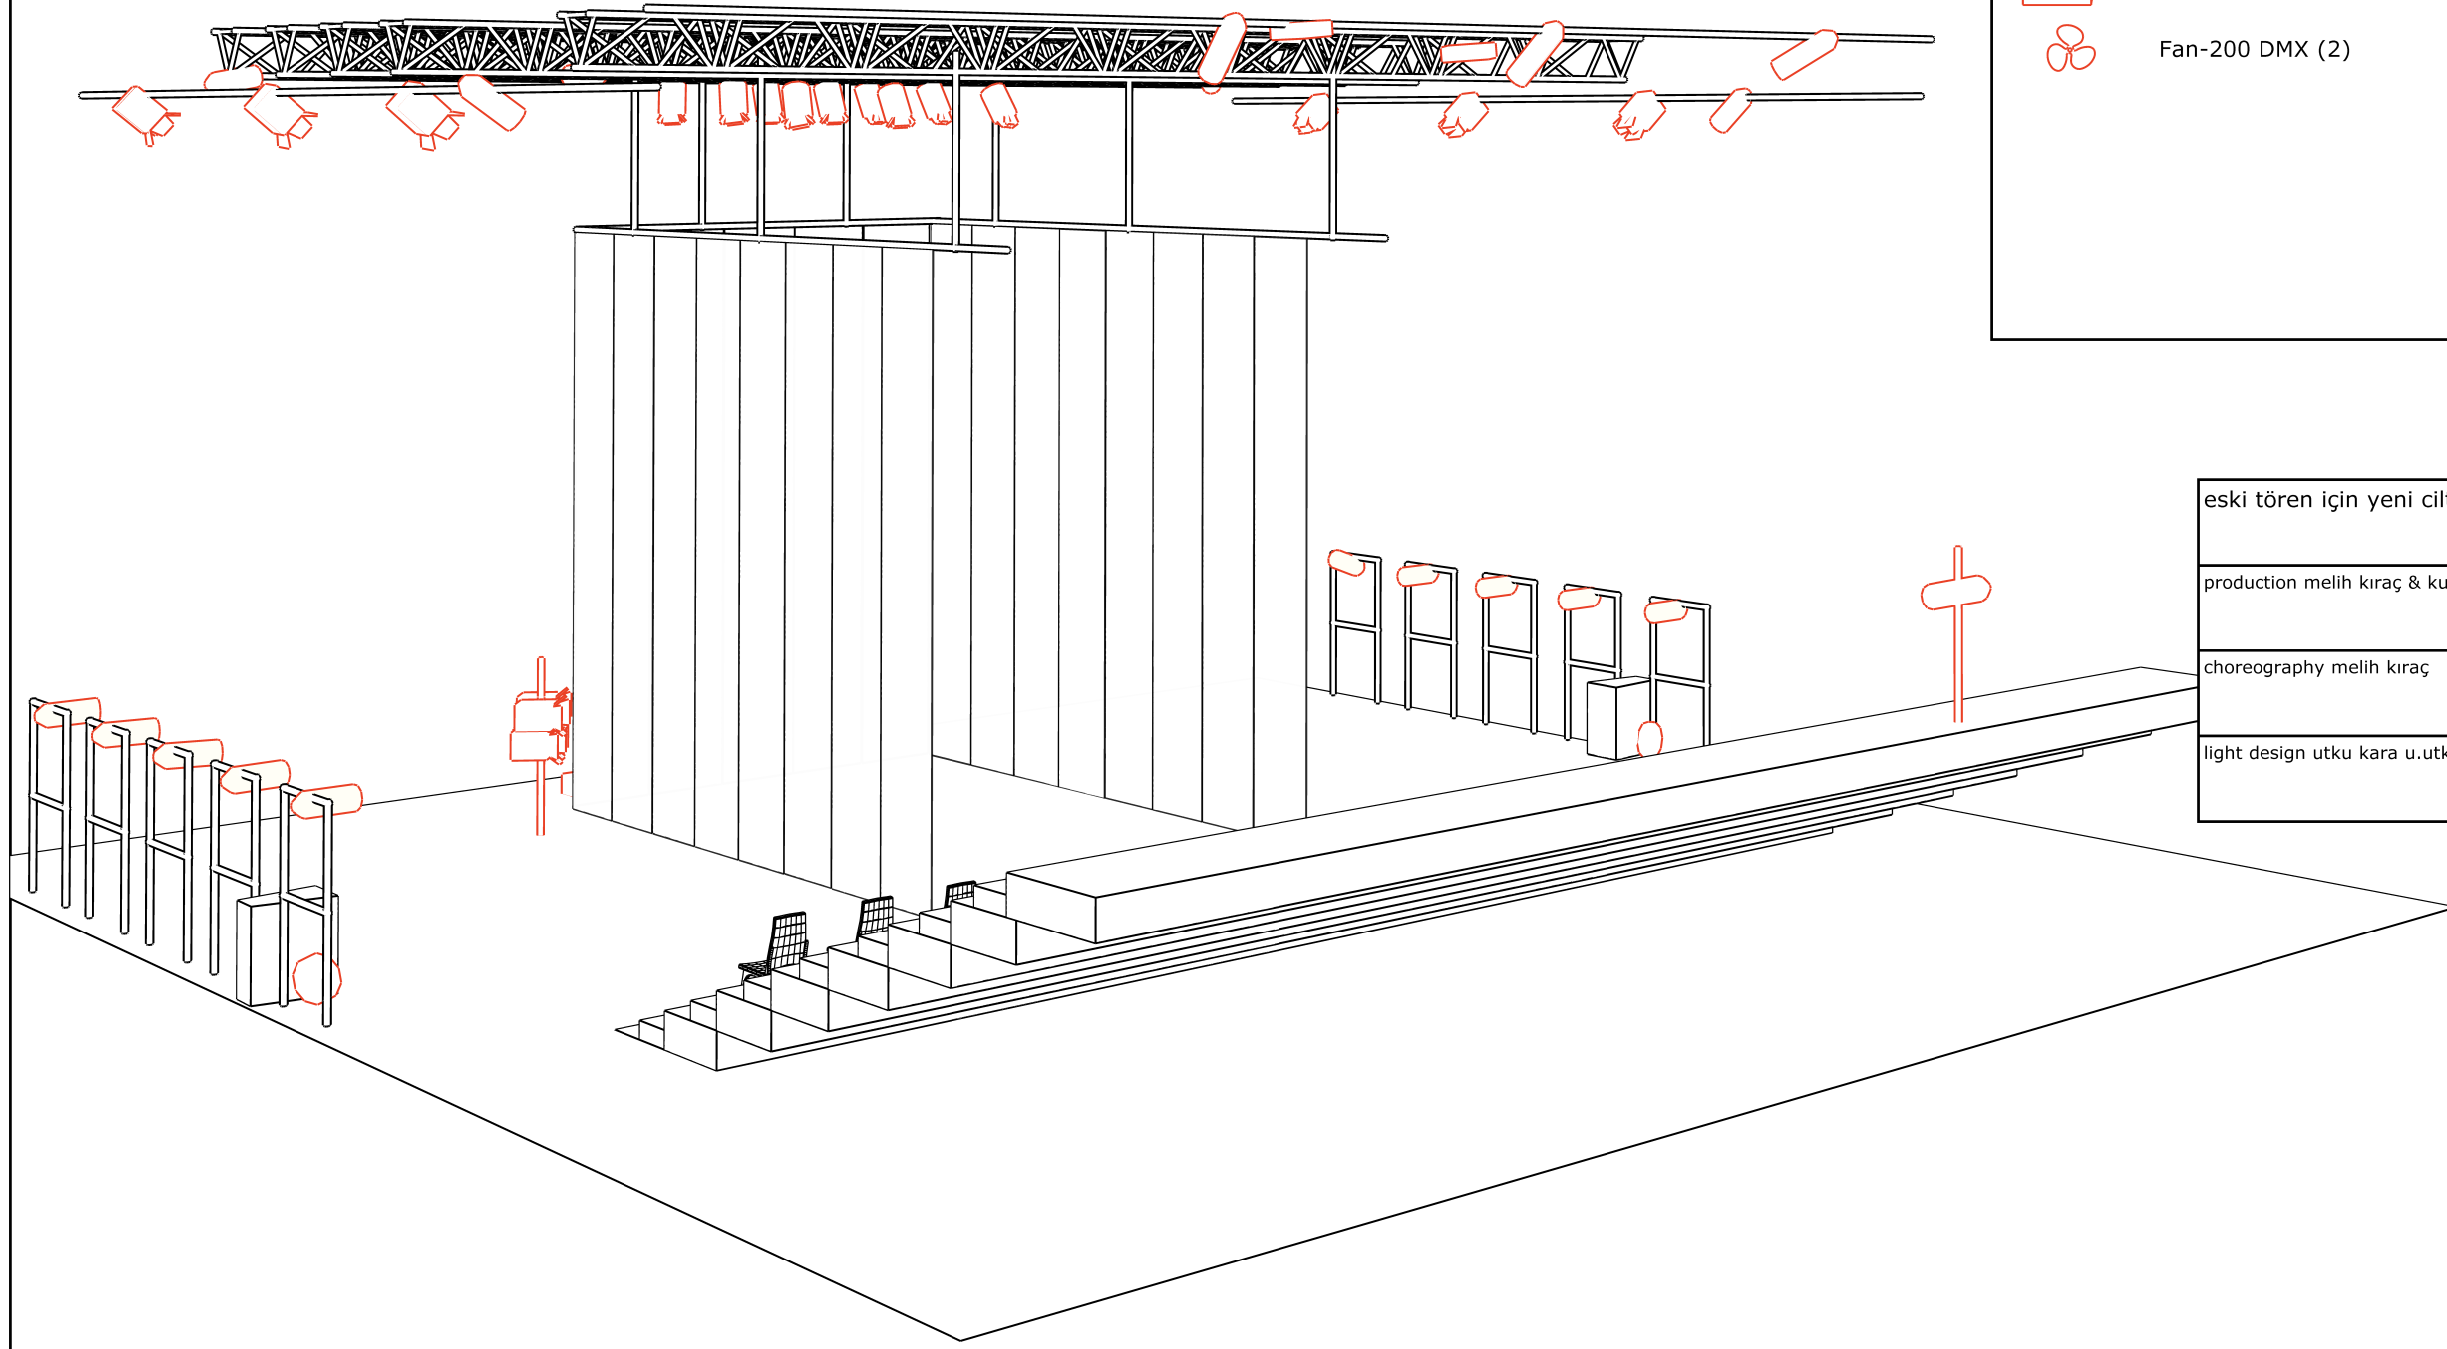

Symbol key

-  Source Four Zoom 25°-50° (10)
-  Arena Theatre Fresnel (10)
-  Rama 150 FFT Fresnel 7°-50° (9)
-  Source 4WRD Zoom 25°-50° Color (6)
-  Cyclorama Light ACP 1001 (5)
-  Source Four Zoom 15°-30° (4)
-  EB-G5950 (2)
-  Fan-200 DMX (2)

eski tören için yeni cilt 2024
production melih kıraç & kundura sahne
choreography melih kıraç
light design utku kara u.utkukara@gmail.com